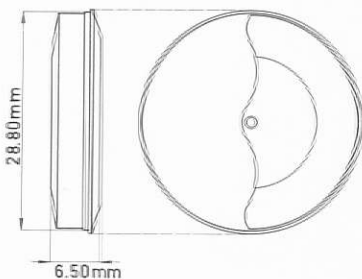

LONGINES

CALIBRE 22 AS

13''' - Ancre - 17 ou 19 rubis
 Seconde au centre
 Automatique
 Ah 18000

13''' - Pallet-fork - 17 or 19 jewels
 Sweep second
 Automatic
 W.p.h. (vibrations per hour) 18000

13''' - Ancora - 17 o 19 rubies
 Segundera central
 Automático
 Ah (alternaciones horarias) 18000

13''' - Anker - 17 oder 19 Rubine
 Zentrumsekunde
 Automatisch
 Ah (Halbschwingungen pro Stunde) 18000

13''' - Ancora - 17 o 19 rubini
 Secondi al centro
 Automatico
 Ah (Alternanze orarie) 18000

Calibre de base
 Basic caliber
 Calibre de base
 Grundkaliber
 Calibro di base