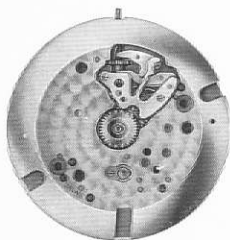

LONGINES

CALIBRE 22 AS

13''' - Ancre - 17 ou 19 rubis
 Seconde au centre
 Automatique
 Ah 18000

13''' - Pallet-fork - 17 or 19 jewels
 Sweep second
 Automatic
 W.p.h. (vibrations per hour) 18000

13''' - Ancora - 17 o 19 rubies
 Segundera central
 Automático
 Ah (alternaciones horarias) 18000

13''' - Anker - 17 oder 19 Rubine
 Zentrumsekunde
 Automatisch
 Ah (Halbschwingungen pro Stunde) 18000

13''' - Ancora - 17 o 19 rubini
 Secondi al centro
 Automatico
 Ah (Alternanze orarie) 18000

Calibre de base
 Basic caliber
 Calibre de base
 Grundkaliber
 Calibro di base