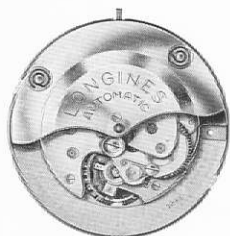

LONGINES

CALIBRE 22 AS

13''' - Ancre - 17 ou 19 rubis
 Seconde au centre
 Automatique
 Ah 18000

13''' - Pallet-fork - 17 or 19 jewels
 Sweep second
 Automatic
 W.p.h. (vibrations per hour) 18000

13''' - Ancora - 17 o 19 rubies
 Segundera central
 Automático
 Ah (alternaciones horarias) 18000

13''' - Anker - 17 oder 19 Rubine
 Zentrumsekunde
 Automatisch
 Ah (Halbschwingungen pro Stunde) 18000

13''' - Ancora - 17 o 19 rubini
 Secondi al centro
 Automatico
 Ah (Alternanze orarie) 18000

Calibre de base
 Basic caliber
 Calibre de base
 Grundkaliber
 Calibro di base